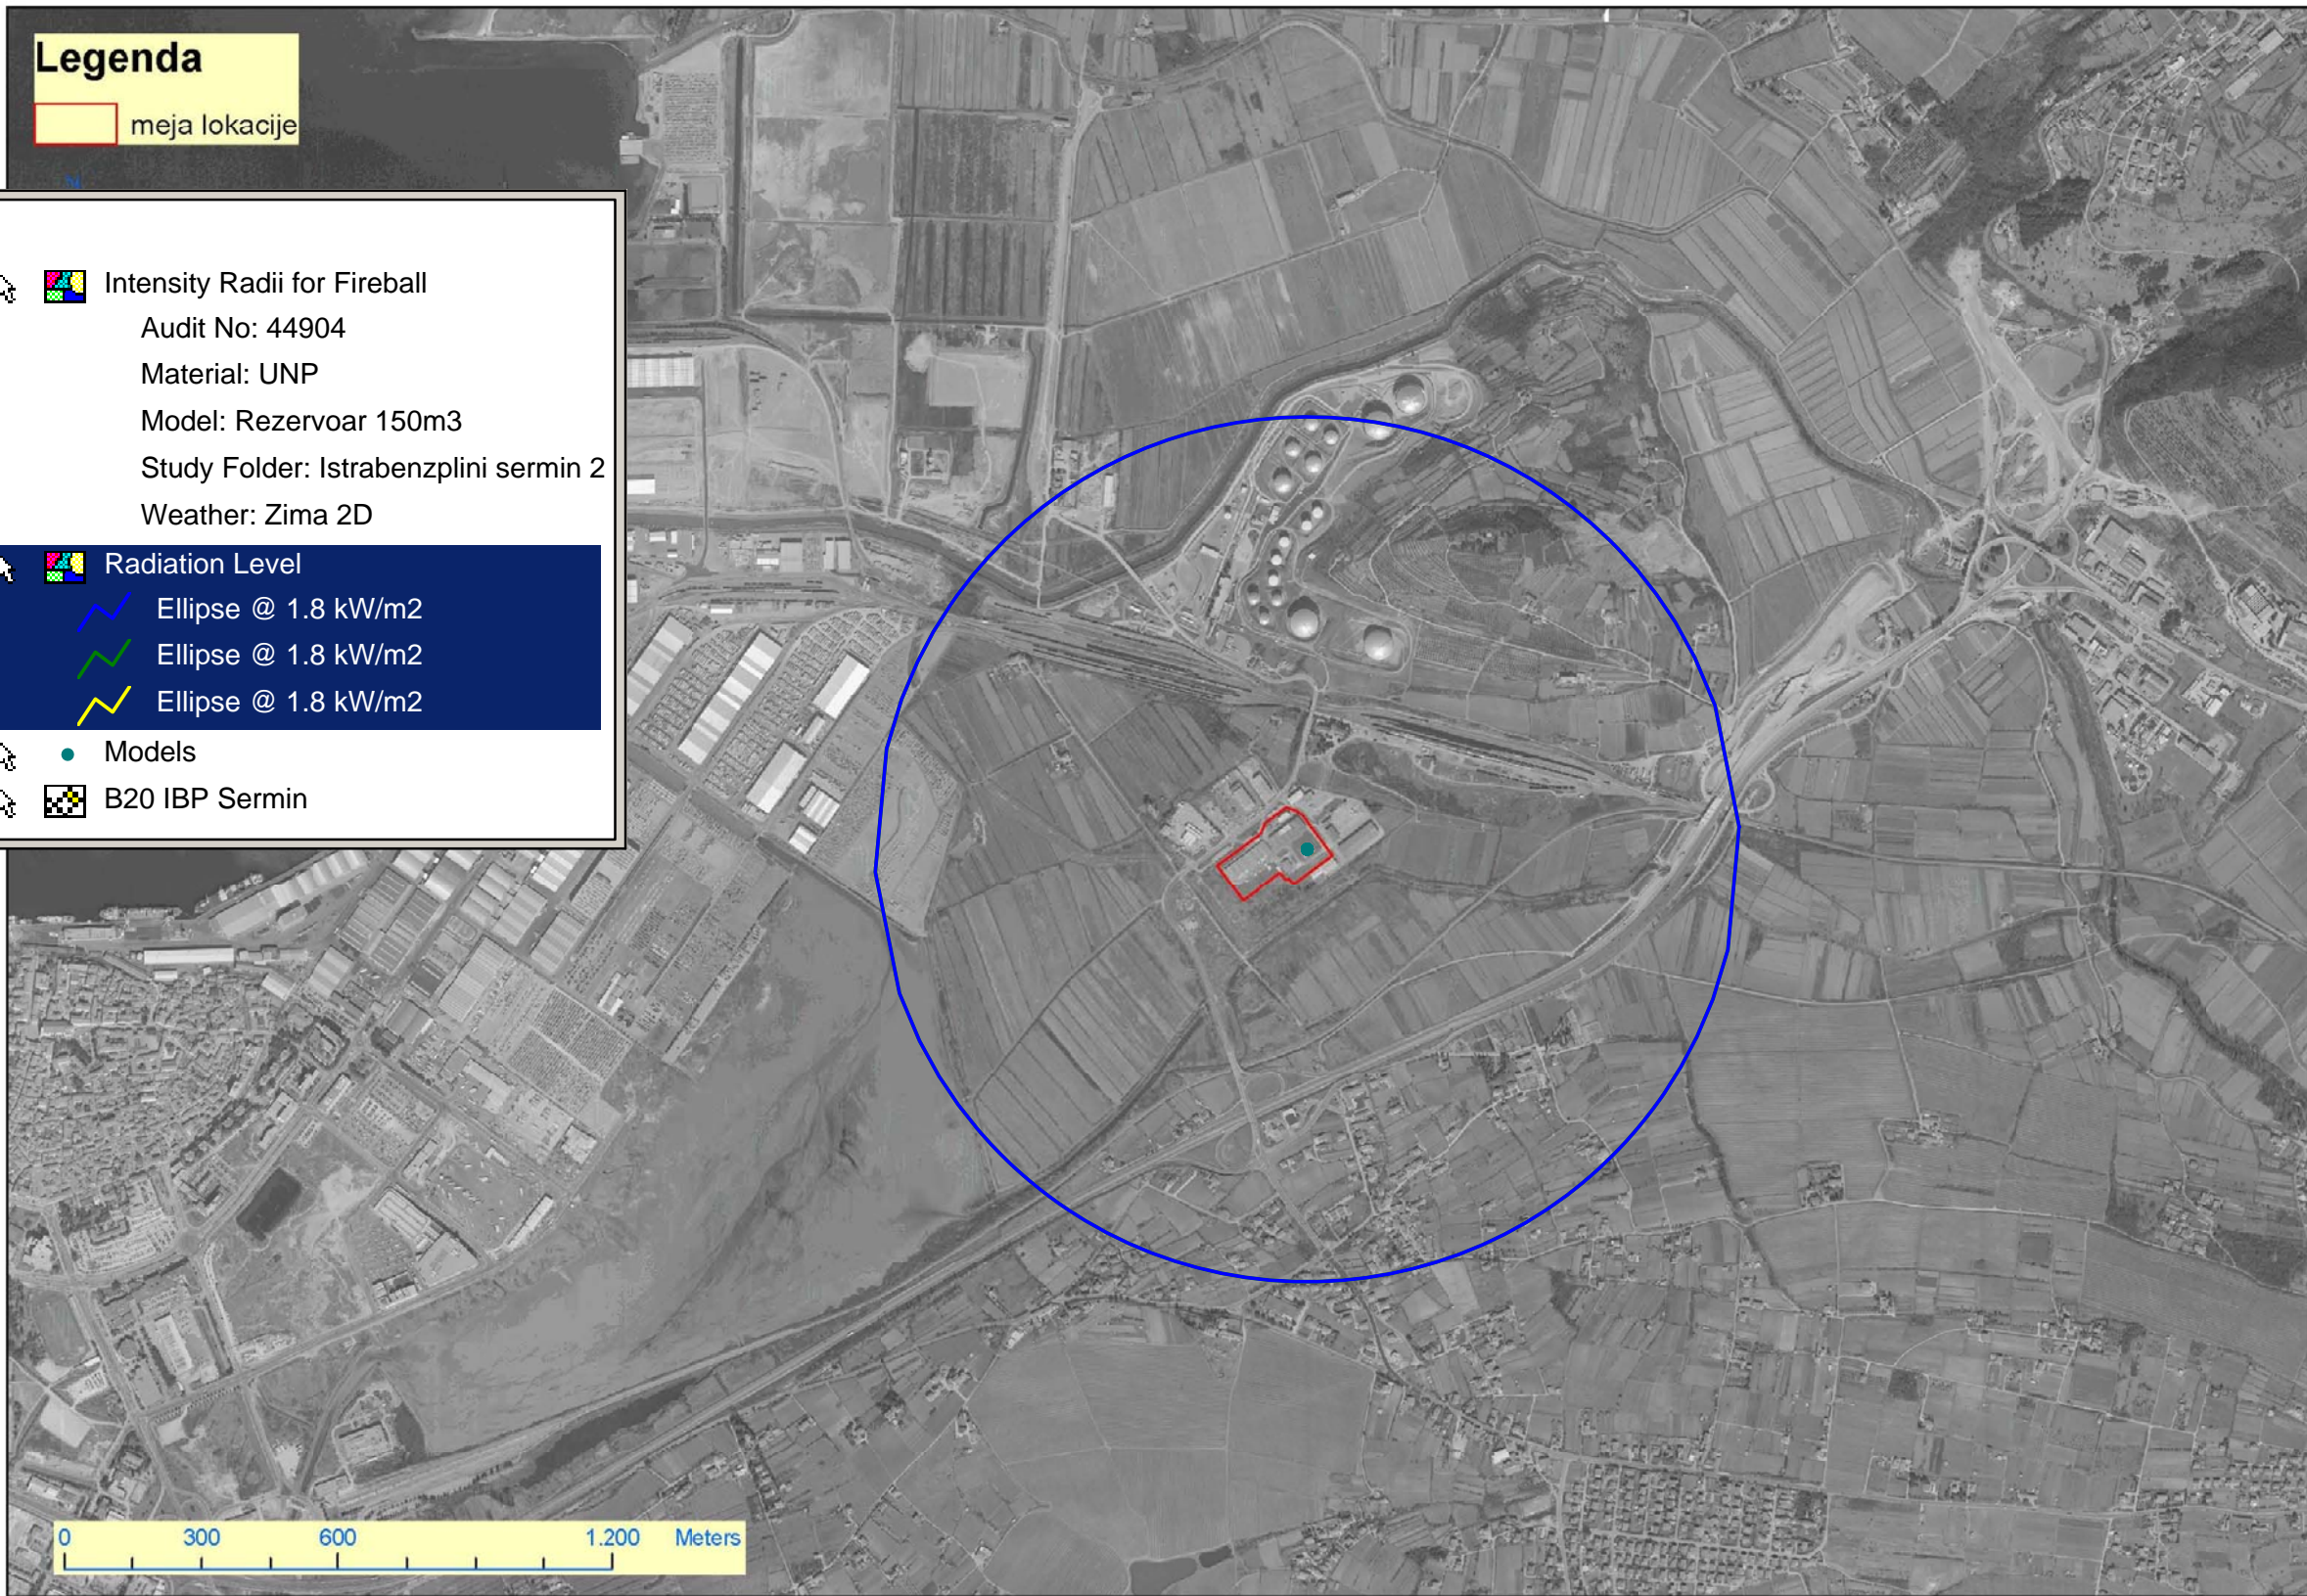

Legenda

 meja lokacije

 Intensity Radii for Fireball
Audit No: 44904
Material: UNP
Model: Rezervoar 150m3
Study Folder: Istrabenzplini sermin 2
Weather: Zima 2D

 Radiation Level
 Ellipse @ 1.8 kW/m2
 Ellipse @ 1.8 kW/m2
 Ellipse @ 1.8 kW/m2

 Models
 B20 IBP Sermin

0 300 600 1.200 Meters